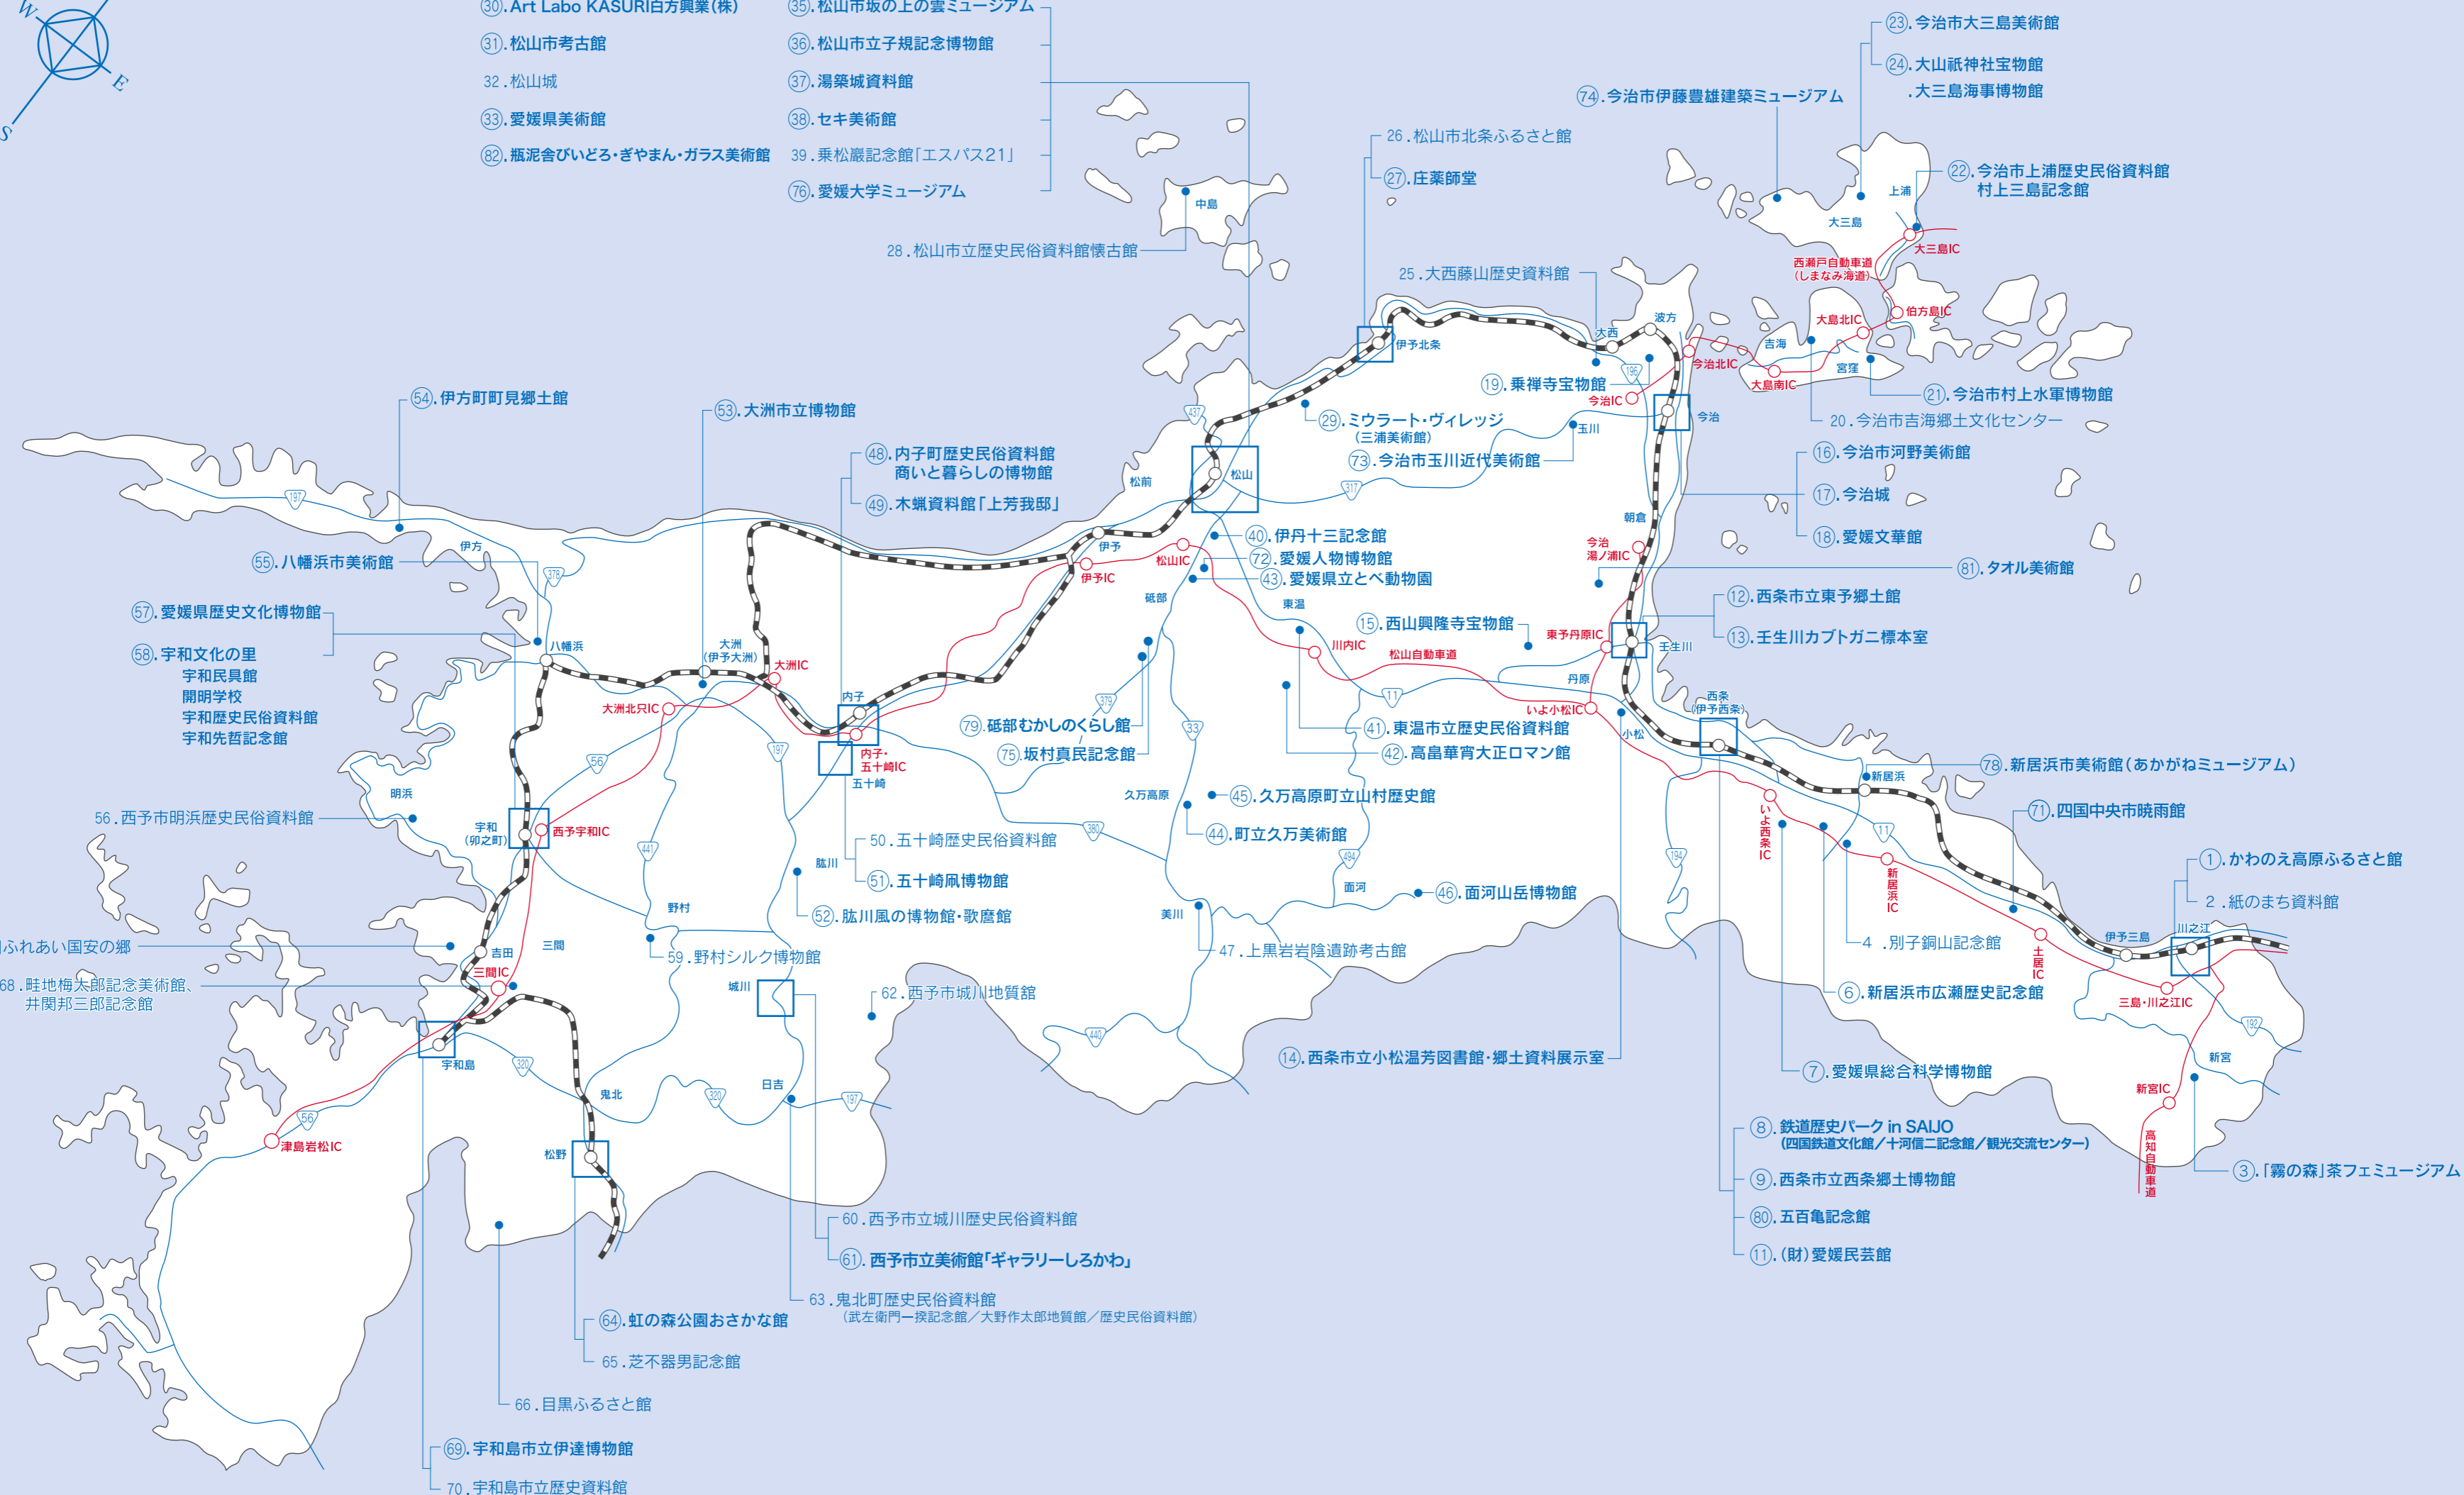

えひめ博物館ガイドマップ

愛媛県博物館協会編 2021年5月現在

- 30. Art Labo KASURI白方興業(株)
- 31. 松山市考古館
- 32. 松山城
- 33. 愛媛県美術館
- 82. 瓶泥舎びいどろ・ぎやまん・ガラス美術館
- 35. 松山市坂の上の雲ミュージアム
- 36. 松山市立子規記念博物館
- 37. 湯築城資料館
- 38. セキ美術館
- 39. 乗松殿記念館「エスパス21」
- 76. 愛媛大学ミュージアム

28. 松山市立歴史民俗資料館懐古館

0 10 20km

※○印は愛媛県博物館協会加入館